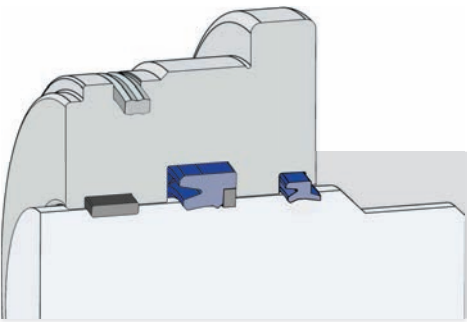

**A251** Piston Boğaz Yataklama

**A406** Statik Sızdırmazlık Keçesi

**A151** Boğaz Nutring

**A201** Toz Keçesi

- Basit kanal dizaynı.
- Geniş ölçü çeşitliliği.
- Dış ortamdaki gelebilecek her türlü partikülün önleyen çift dudaklı A201 dizaynı.