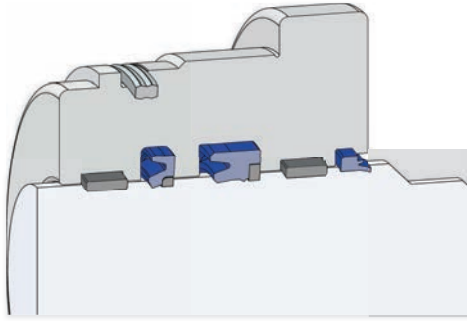

Tarım Makineleri için Boğaz Sızdırmazlık Elemanları

- Ani basınçlarda yüksek performans.
- Yüksek basınçta akma önleyici tasarım ile güçlü çekim.
- Dış ortamdaki gelebilecek her türlü partikülün önleyen çift dudaklı A201 dizaynı.