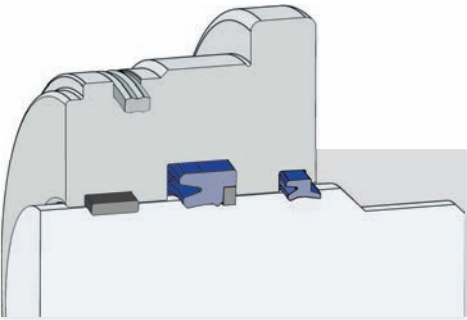

A251 Piston Boğaz Yataklama

A406 Statik Sızdırmazlık Keçesi

A151 Boğaz Nutring

A201 Toz Keçesi

- Basit kanal dizaynı.
- Geniş ölçü çeşitliliği.
- Dış ortandan gelebilecek her türlü partikülü önleyen çift dudaklı A201 dizaynı.