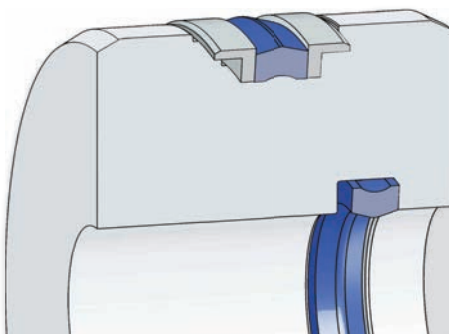

A403 Kapak Keçesi

A123 Piston Keçesi

- › Sürtünmeyi düşüren yağ kanallı A123 tasarımı.
- › Standart kanal ölçüleri.
- › Montaj kolaylığı.

A251 Piston Boğaz Yataklama

A403 Kapak Keçesi

A110 Piston Keçesi

- › Yüksek statik sızdırmazlık performansı.
- › Standart kanal ölçüleri.
- › Dönme önleyici A110 elastomer tasarımı.

A403 Kapak Keçesi

A111 Piston Keçesi

- › Üstün statik ve dinamik sızdırmazlık performansı.
- › Basit kanal tasarımı.
- › Yataklama ihtiyacını ortadan kaldıran set özelliği.

Tarım Makineleri için Boğaz Sızdırmazlık Elemanları