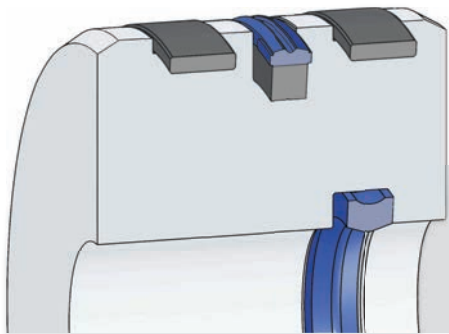

A251 Piston Boğaz Yataklama

A403 Kapak Keçesi

A106 Piston Keçesi

- › Uzun ömürlü sızdırmazlık performansı.
- › Düşük doğrusal hızlar için avantajlı çözüm.
- › Basit kanal tasarımı.

A251 Piston Boğaz Yataklama

A403 Kapak Keçesi

A123 Piston Keçesi

- › Sürtünmeyi düşüren yağ kanallı A123 tasarımı.
- › Standart kanal ölçüleri.
- › Montaj kolaylığı.

A251 Piston Boğaz Yataklama

A403 Kapak Keçesi

A110 Piston Keçesi

- › Yüksek statik sızdırmazlık performansı.
- › Standart kanal ölçüleri.
- › Dönme önleyici A110 elastomer tasarımı.