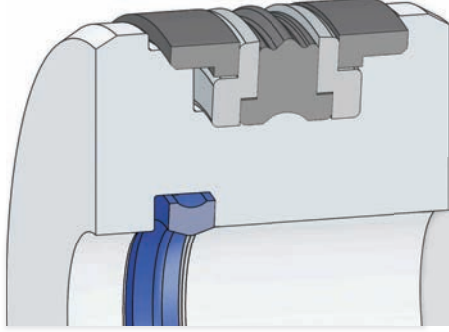

# Tarım Makineleri için Piston Sızdırmazlık Elemanları

**A403** Kapak Keçesi

**A105** Kompakt Set

- › Düşük maliyetli kompakt piston tasarımı.
- › Basit kanal tasarımı.
- › Rakiplerine göre üstün performanslı cam elyaf katkı A105 yataklama elemanı.
- › Düşük sürtünme katsayısı.