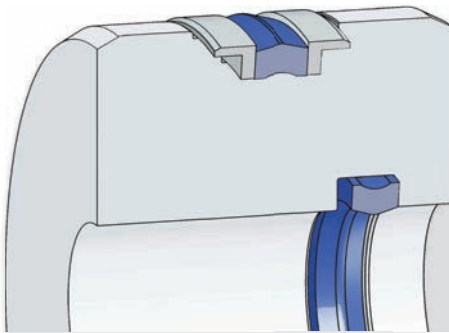

**A403** Kapak Keçesi

**A123** Piston Keçesi

- › Sürtünmeyi düşüren yağ kanallı A123 tasarımı.
- › Standart kanal ölçüleri.
- › Montaj kolaylığı.

**A251** Piston Boğaz Yataklama

**A403** Kapak Keçesi

**A110** Piston Keçesi

- › Yüksek statik sızdırmazlık performansı.
- › Standart kanal ölçüleri.
- › Dönme önleyici A110 elastomer tasarımı.

**A403** Kapak Keçesi

**A111** Piston Keçesi

- › Üstün statik ve dinamik sızdırmazlık performansı.
- › Basit kanal tasarımı.
- › Yataklama ihtiyacını ortadan kaldıran set özelliği.