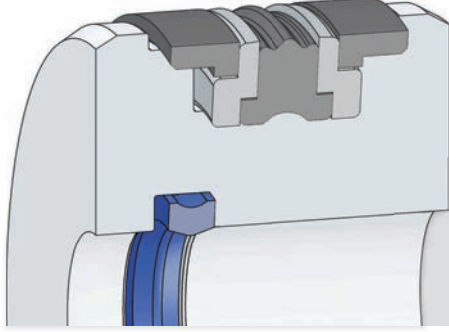

Tarım Makineleri için Piston Sızdırmazlık Elemanları

- › Düşük maliyetli kompakt piston tasarımı.
- › Basit kanal tasarımı.
- › Rakiplerine göre üstün performanslı cam elyaf katkı A105 yataklama elemanı.
- › Düşük sürtünme katsayısı.