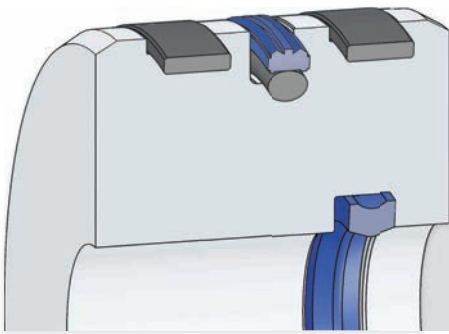

A251 Piston Boğaz Yataklama

A403 Kapak Keçesi

A106 Piston Keçesi

- › Uzun ömürlü sızdırmazlık performansı.
- › Düşük doğrusal hızlar için avantajlı çözüm.
- › Basit kanal tasarımı.

A251 Piston Boğaz Yataklama

A403 Kapak Keçesi

A123 Piston Keçesi

- › Sürtünmeyi düşüren yağ kanallı A123 tasarımı.
- › Standart kanal ölçüleri.
- › Montaj kolaylığı.

A251 Piston Boğaz Yataklama

A403 Kapak Keçesi

A110 Piston Keçesi

- › Yüksek statik sızdırmazlık performansı.
- › Standart kanal ölçüleri.
- › Dönme önleyici A110 elastomer tasarımı.