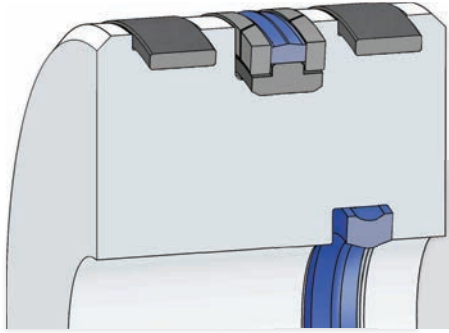

# Tarım Makineleri için Piston Sızdırmazlık Elemanları

**A403** Kapak Keçesi

**A105** Kompakt Set

- › Düşük maliyetli kompakt piston tasarımı.
- › Basit kanal tasarımı.
- › Rakiplerine göre üstün performanslı cam elyaf katkı A105 yataklama elemanı.
- › Düşük sürtünme katsayısı.