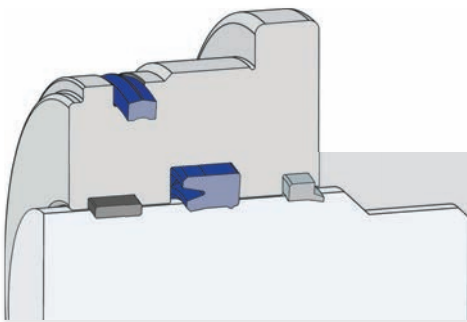

**A251** Piston Boğaz Yataklama

**A406** Statik Sızdırmazlık Keçesi

**A153** Boğaz Nutring

**A208** Nutring Dudaklı Toz Keçesi

- Uzun çalışma ömrü.
- Yüksek basınçlarda akma önleyici tasarım ile güvenli çalışma.
- Basit kanal dizaynı.