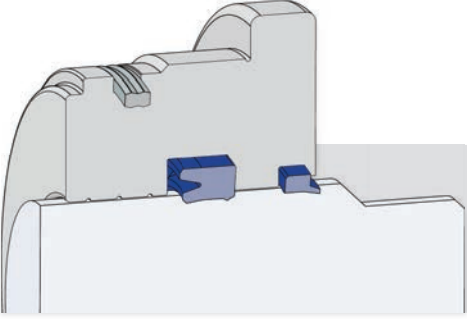

- Spiralli yağ kanallı kendinden yataklamalı döküm boğaz takozu.
- Geniş ölçü çeşitliliği.
- Genel kullanıma uygun dizayn.