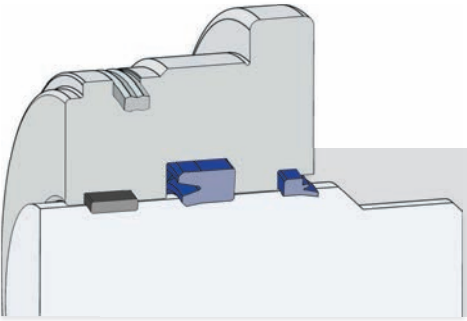

**A209** Ön Basınç Ringi

**A406** Statik Sızdırmazlık Keçesi

**A154** Boğaz Nutring

**A202** Toz Keçesi

- Spiralli yağ kanallı kendinden yataklamalı döküm boğaz takozu.
- Geniş ölçü çeşitliliği.
- Genel kullanıma uygun dizayn.