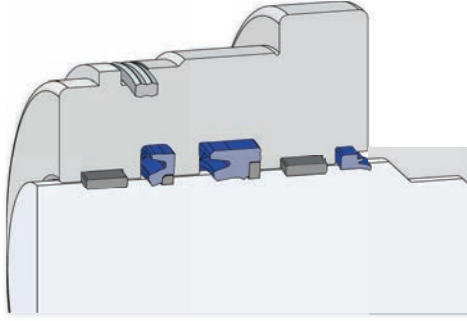

A403 Kapak Keçesi

A111 Piston Keçesi

- › Üstün statik ve dinamik sızdırmazlık performansı.
- › Basit kanal tasarımı.
- › Yataklama ihtiyacını ortadan kaldıran set özelliği.

Tarım Makineleri için Boğaz Sızdırmazlık Elemanları