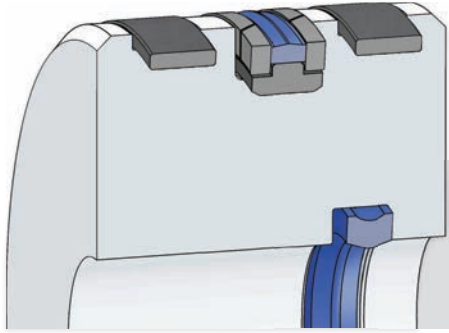

A251 Piston Boğaz Yataklama

A403 Kapak Keçesi

A106 Piston Keçesi

- › Uzun ömürlü sızdırmazlık performansı.
- › Düşük doğrusal hızlar için avantajlı çözüm.
- › Basit kanal tasarımı.

A251 Piston Boğaz Yataklama

A403 Kapak Keçesi

A123 Piston Keçesi

- › Sürtünmeyi düşüren yağ kanallı A123 tasarımı.
- › Standart kanal ölçüleri.
- › Montaj kolaylığı.

A251 Piston Boğaz Yataklama

A403 Kapak Keçesi

A110 Piston Keçesi

- › Yüksek statik sızdırmazlık performansı.
- › Standart kanal ölçüleri.
- › Dönme önleyici A110 elastomer tasarımı.

A403 Kapak Keçesi

A111 Piston Keçesi

- › Üstün statik ve dinamik sızdırmazlık performansı.
- › Basit kanal tasarımı.
- › Yataklama ihtiyacını ortadan kaldıran set özelliği.

Tarım Makineleri için Boğaz Sızdırmazlık Elemanları