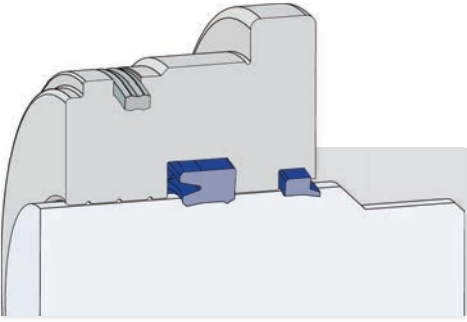

- Spiralli yağ kanallı kendinden yataklamalı döküm boğaz takozu.
- Geniş ölçü çeşitliliği.
- Genel kullanıma uygun dizayn.