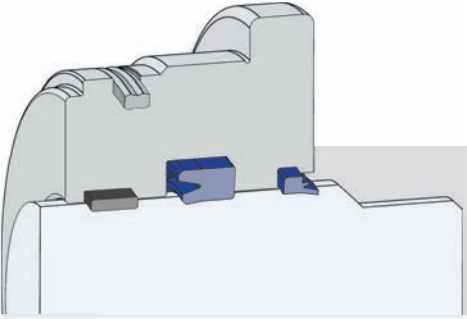

A209 Ön Basınç Ringi

A406 Statik Sızdırmazlık Keçesi

A154 Boğaz Nutring

A202 Toz Keçesi

- Spiralli yağ kanallı kendinden yataklamalı döküm boğaz takozu.
- Geniş ölçü çeşitliliği.
- Genel kullanıma uygun dizayn.