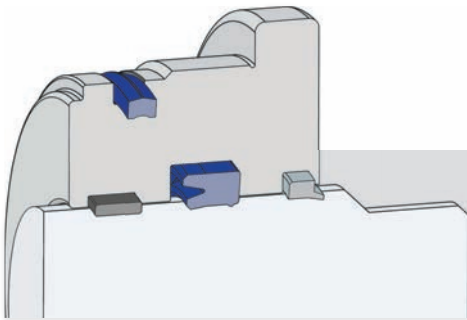

A251 Piston Boğaz Yataklama

A406 Statik Sızdırmazlık Keçesi

A153 Boğaz Nutring

A208 Nutring Dudaklı Toz Keçesi

- Uzun çalışma ömrü.
- Yüksek basınçlarda akma önleyici tasarım ile güvenli çalışma.
- Basit kanal dizaynı.